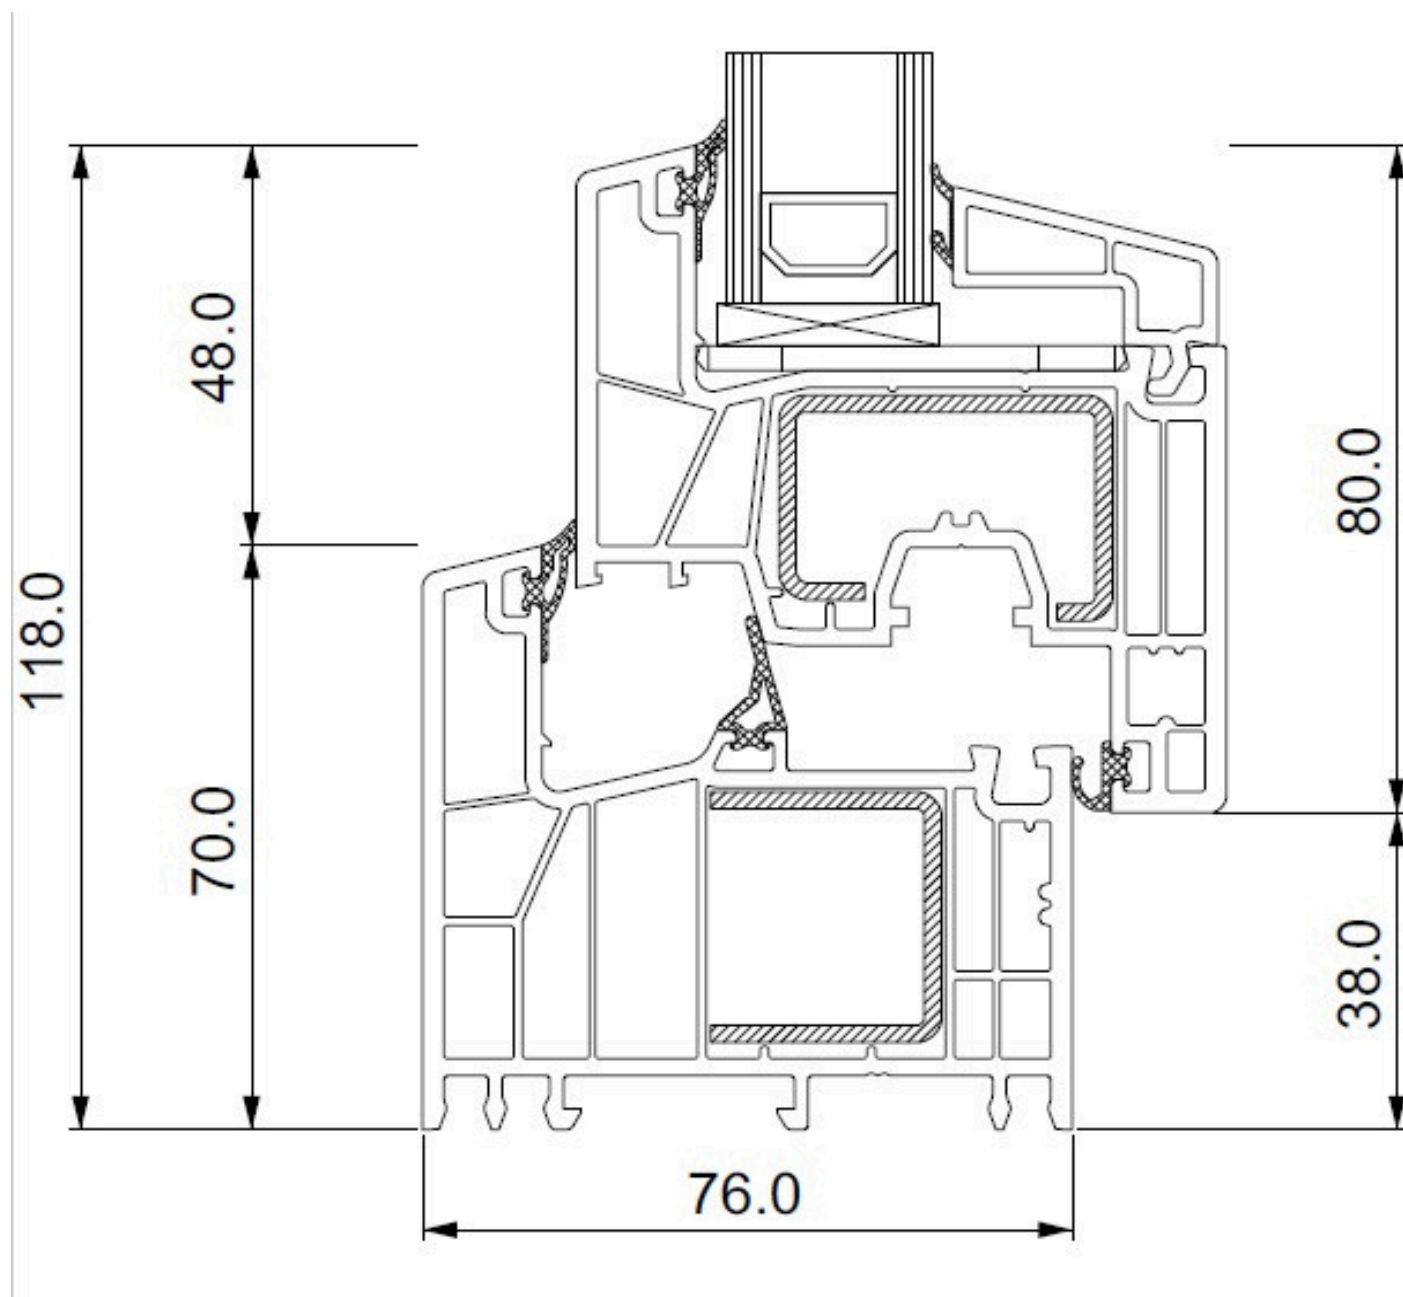

GREEN LINE 76 (FLEX A - 3 uszczelki) - 2 szyby

GREEN LINE 76 (FLEX A - 3 uszczelki) - 3 szyby